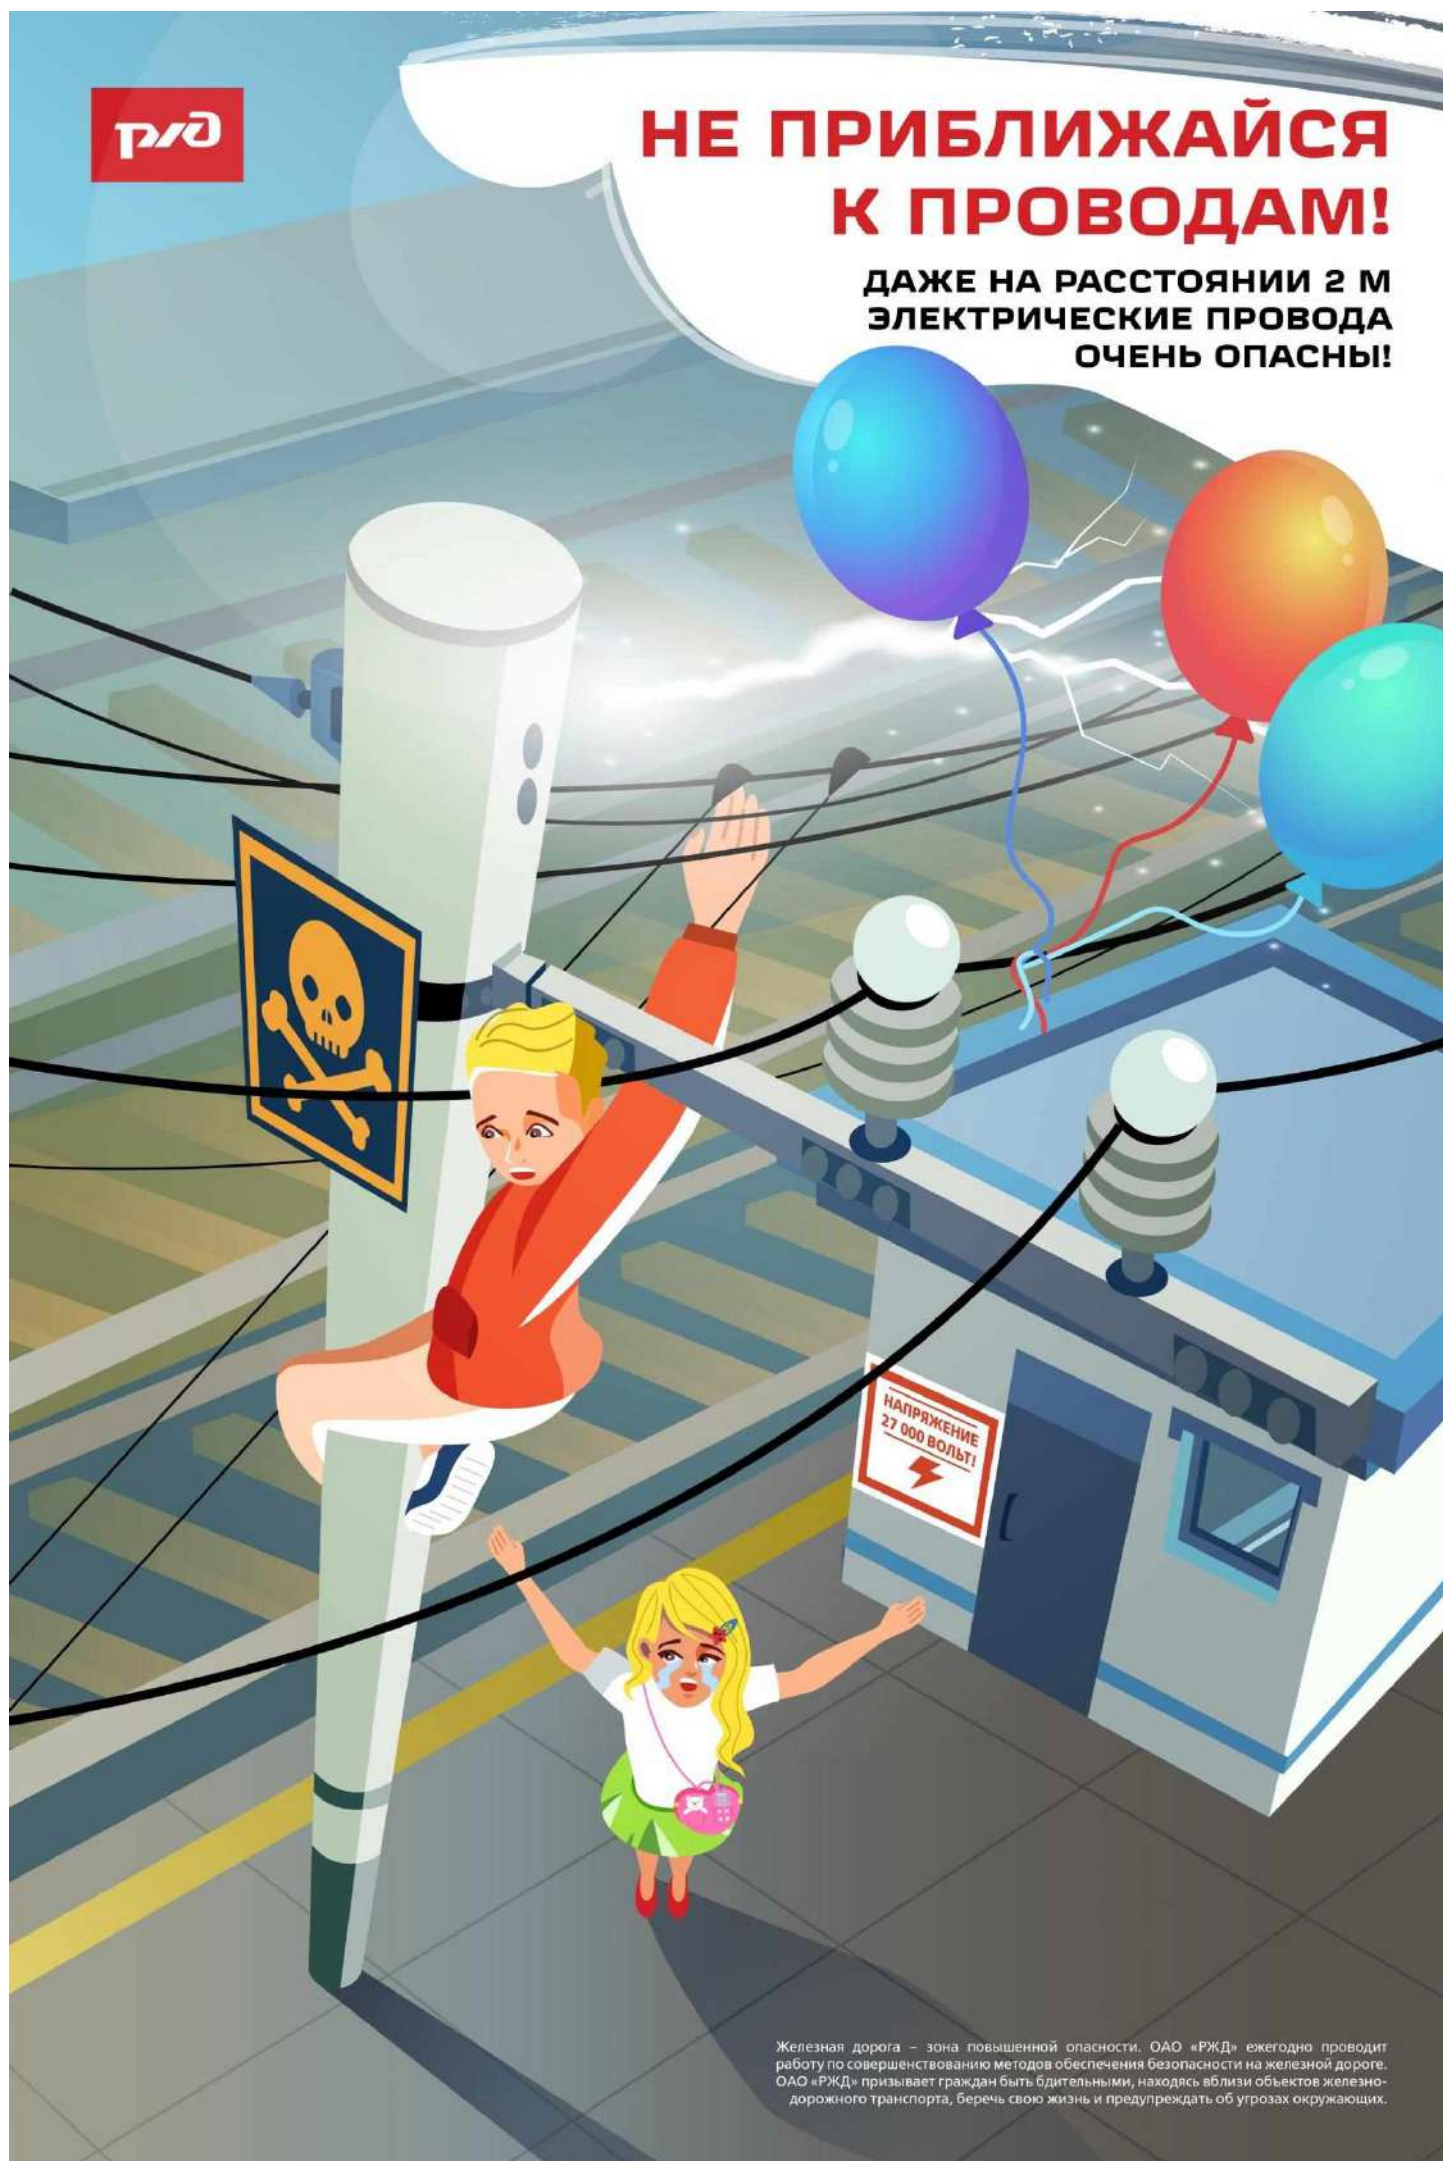

The logo of the Russian Railways (RZD) is located in the top left corner, consisting of the letters 'РЖД' in white on a red square background.

НЕ ПРИБЛИЖАЙСЯ К ПРОВОДАМ!

ДАЖЕ НА РАССТОЯНИИ 2 М
ЭЛЕКТРИЧЕСКИЕ ПРОВОДА
ОЧЕНЬ ОПАСНЫ!

Железная дорога – зона повышенной опасности. ОАО «РЖД» ежегодно проводит работу по совершенствованию методов обеспечения безопасности на железной дороге. ОАО «РЖД» призывает граждан быть бдительными, находясь вблизи объектов железнодорожного транспорта, беречь свою жизнь и предупреждать об угрозах окружающих.