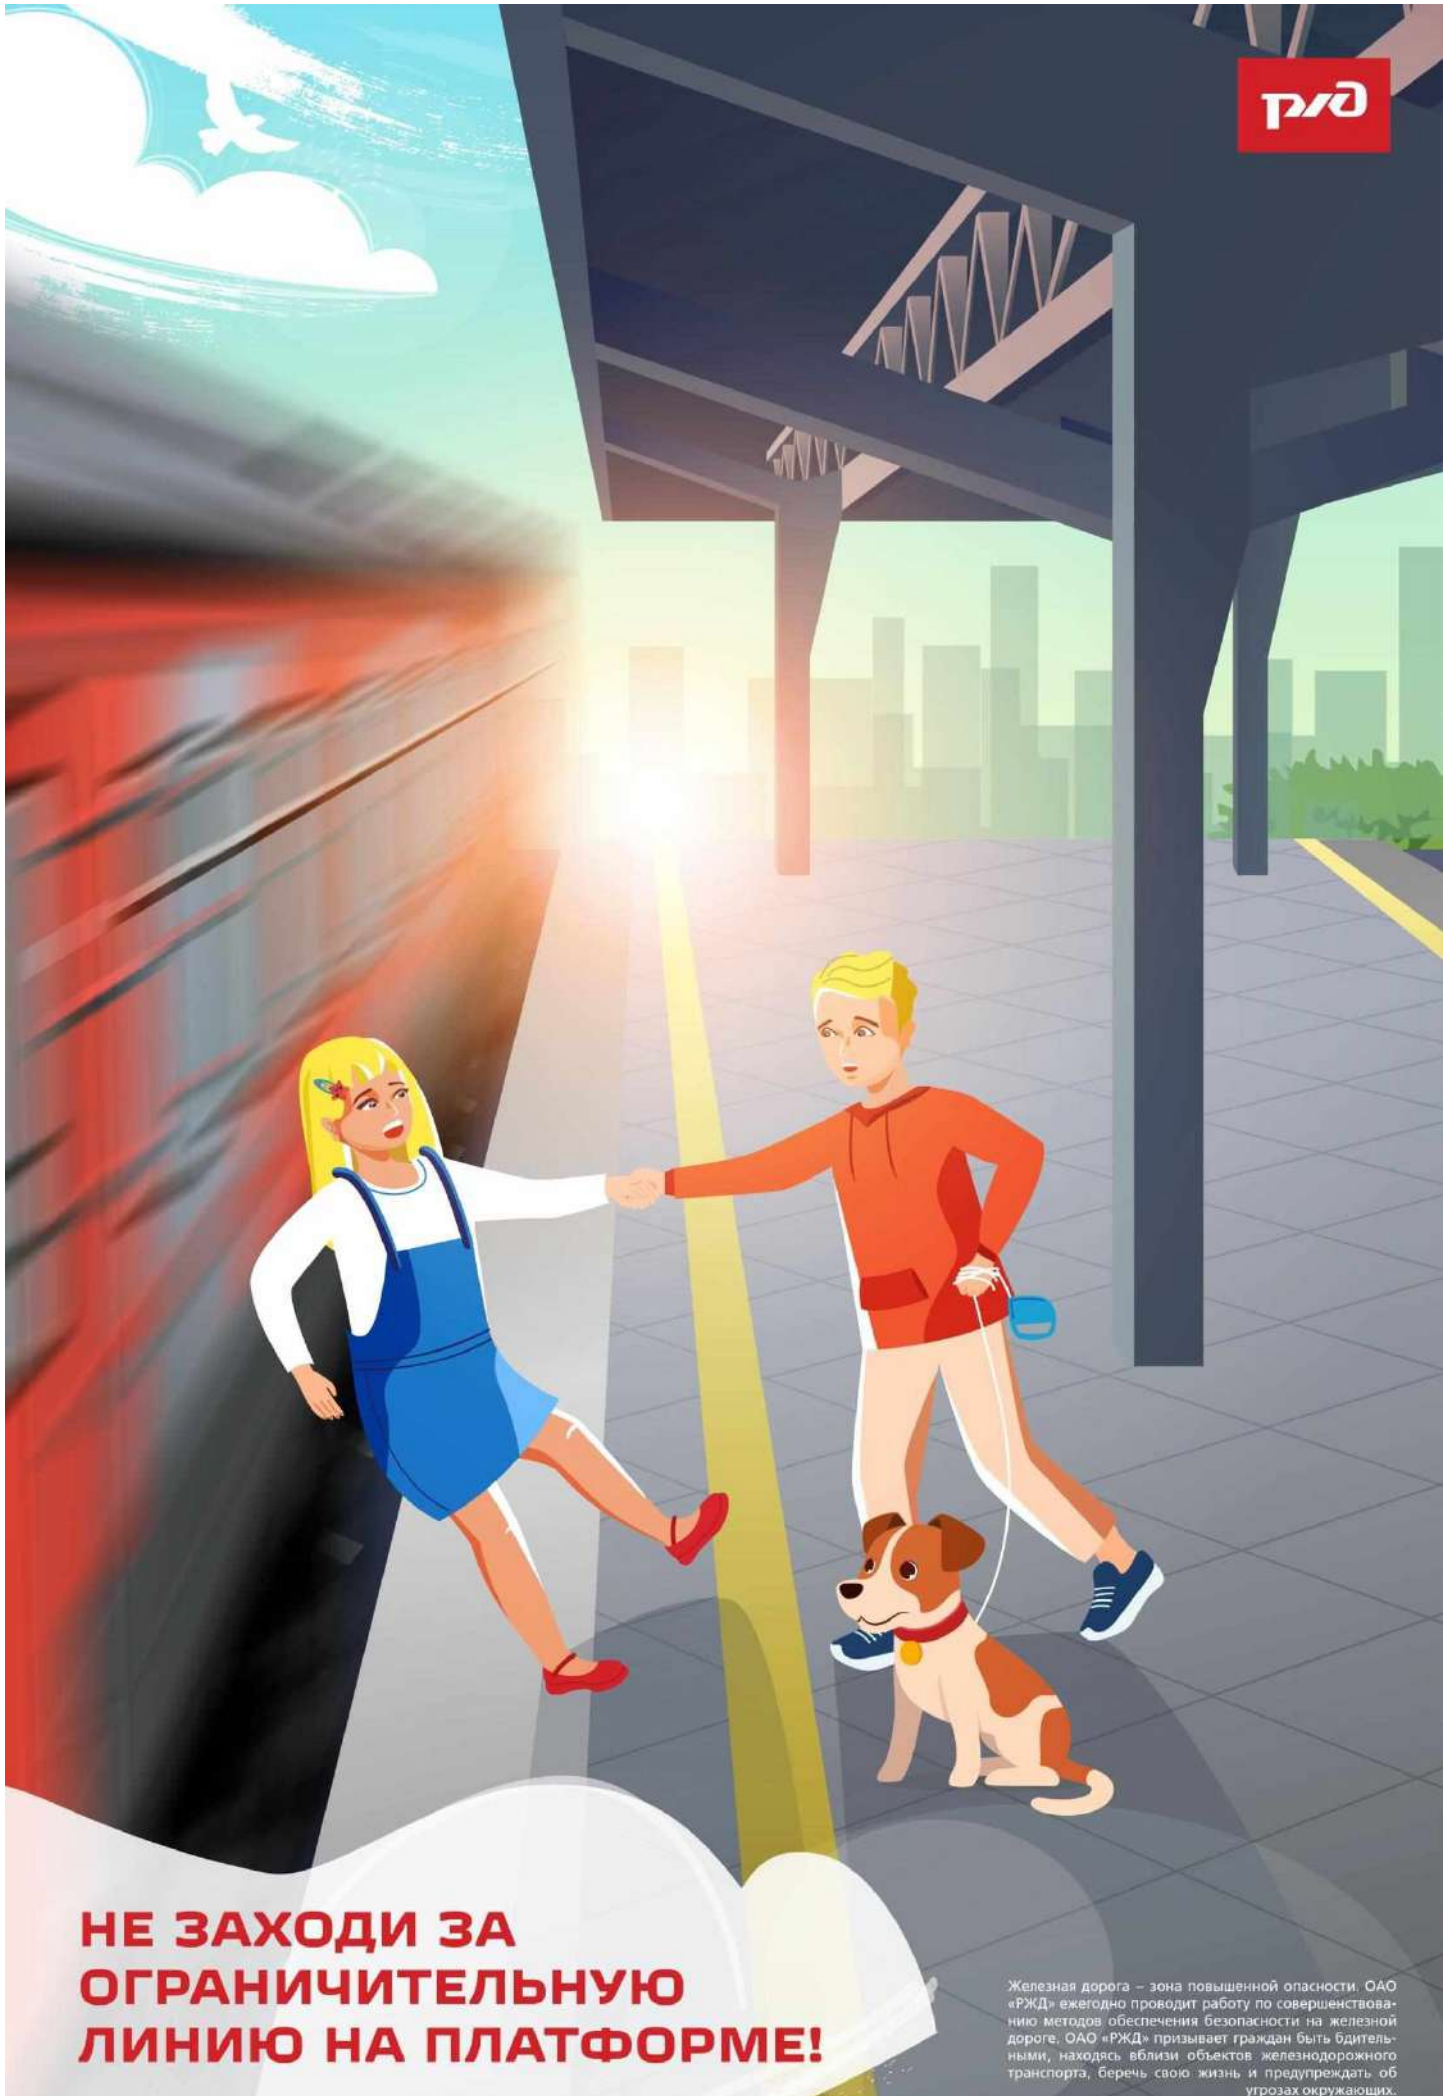

РЖД

**БУДЬ ОСТОРОЖЕН
НА ЖЕЛЕЗНОДОРОЖНЫХ
МОСТАХ И ПЕРЕХОДАХ!**

Железная дорога – зона повышенной опасности. ОАО «РЖД» ежегодно проводит работу по совершенствованию методов обеспечения безопасности на железной дороге. ОАО «РЖД» призывает граждан быть бдительными, находясь вблизи объектов железнодорожного транспорта, беречь свою жизнь и предупреждать об угрозах окружающих.

ВЫСОВЫВАТЬСЯ В ОКНО ПОЕЗДА ОПАСНО!

Железная дорога – зона повышенной опасности. ОАО «РЖД» ежегодно проводит работу по совершенствованию методов обеспечения безопасности на железной дороге. ОАО «РЖД» призывает граждан быть бдительными, находиться вблизи объектов железнодорожного транспорта, беречь свою жизнь и предупреждать об угрозах окружающих.

An illustration of a winter scene. In the background, a red and grey electric train is moving along tracks. In the foreground, a child in a purple jacket and yellow hat is lying on a red and blue inflatable ring on a snowy slope. Another child in a red jacket and blue hat is on skis, holding a rope. A brown and white dog is running on the tracks. The sky is blue with white clouds and a bright sun. The overall scene is a warning about safety near railway tracks.