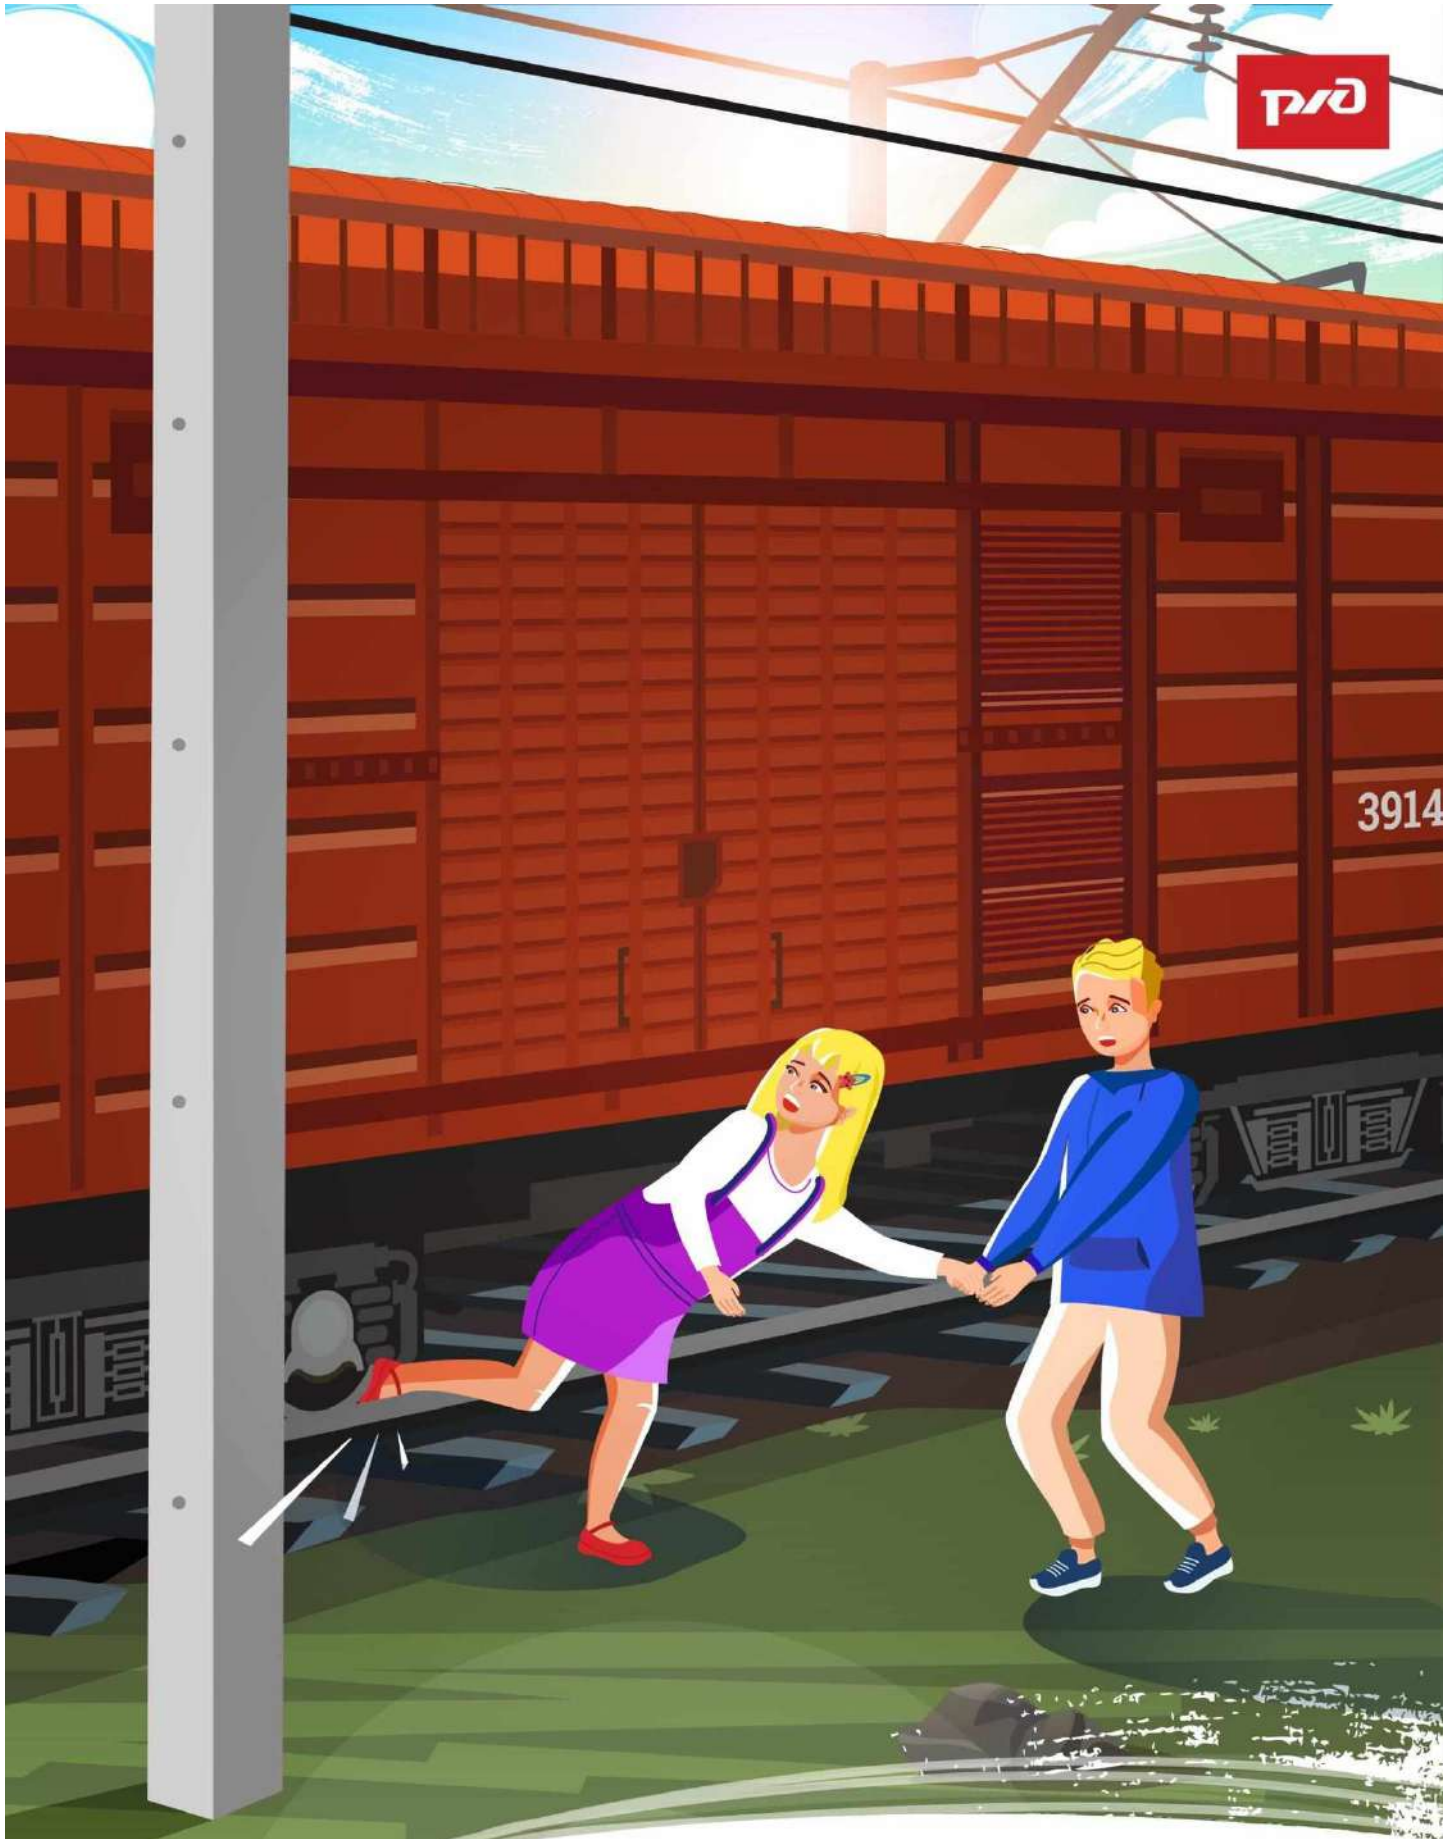

Железная дорога – зона повышенной опасности. ОАО «РЖД» ежегодно проводит работу по совершенствованию методов обеспечения безопасности на железной дороге. ОАО «РЖД» призывает граждан быть бдительными, находясь вблизи объектов железнодорожного транспорта, беречь свою жизнь и предупреждать об угрозах окружающих.

НЕ ПОДЛЕЗАЙ ПОД ВАГОНЫ!

**ПОЕЗД МОЖЕТ НАЧАТЬ ДВИЖЕНИЕ
В ЛЮБОЙ МОМЕНТ**