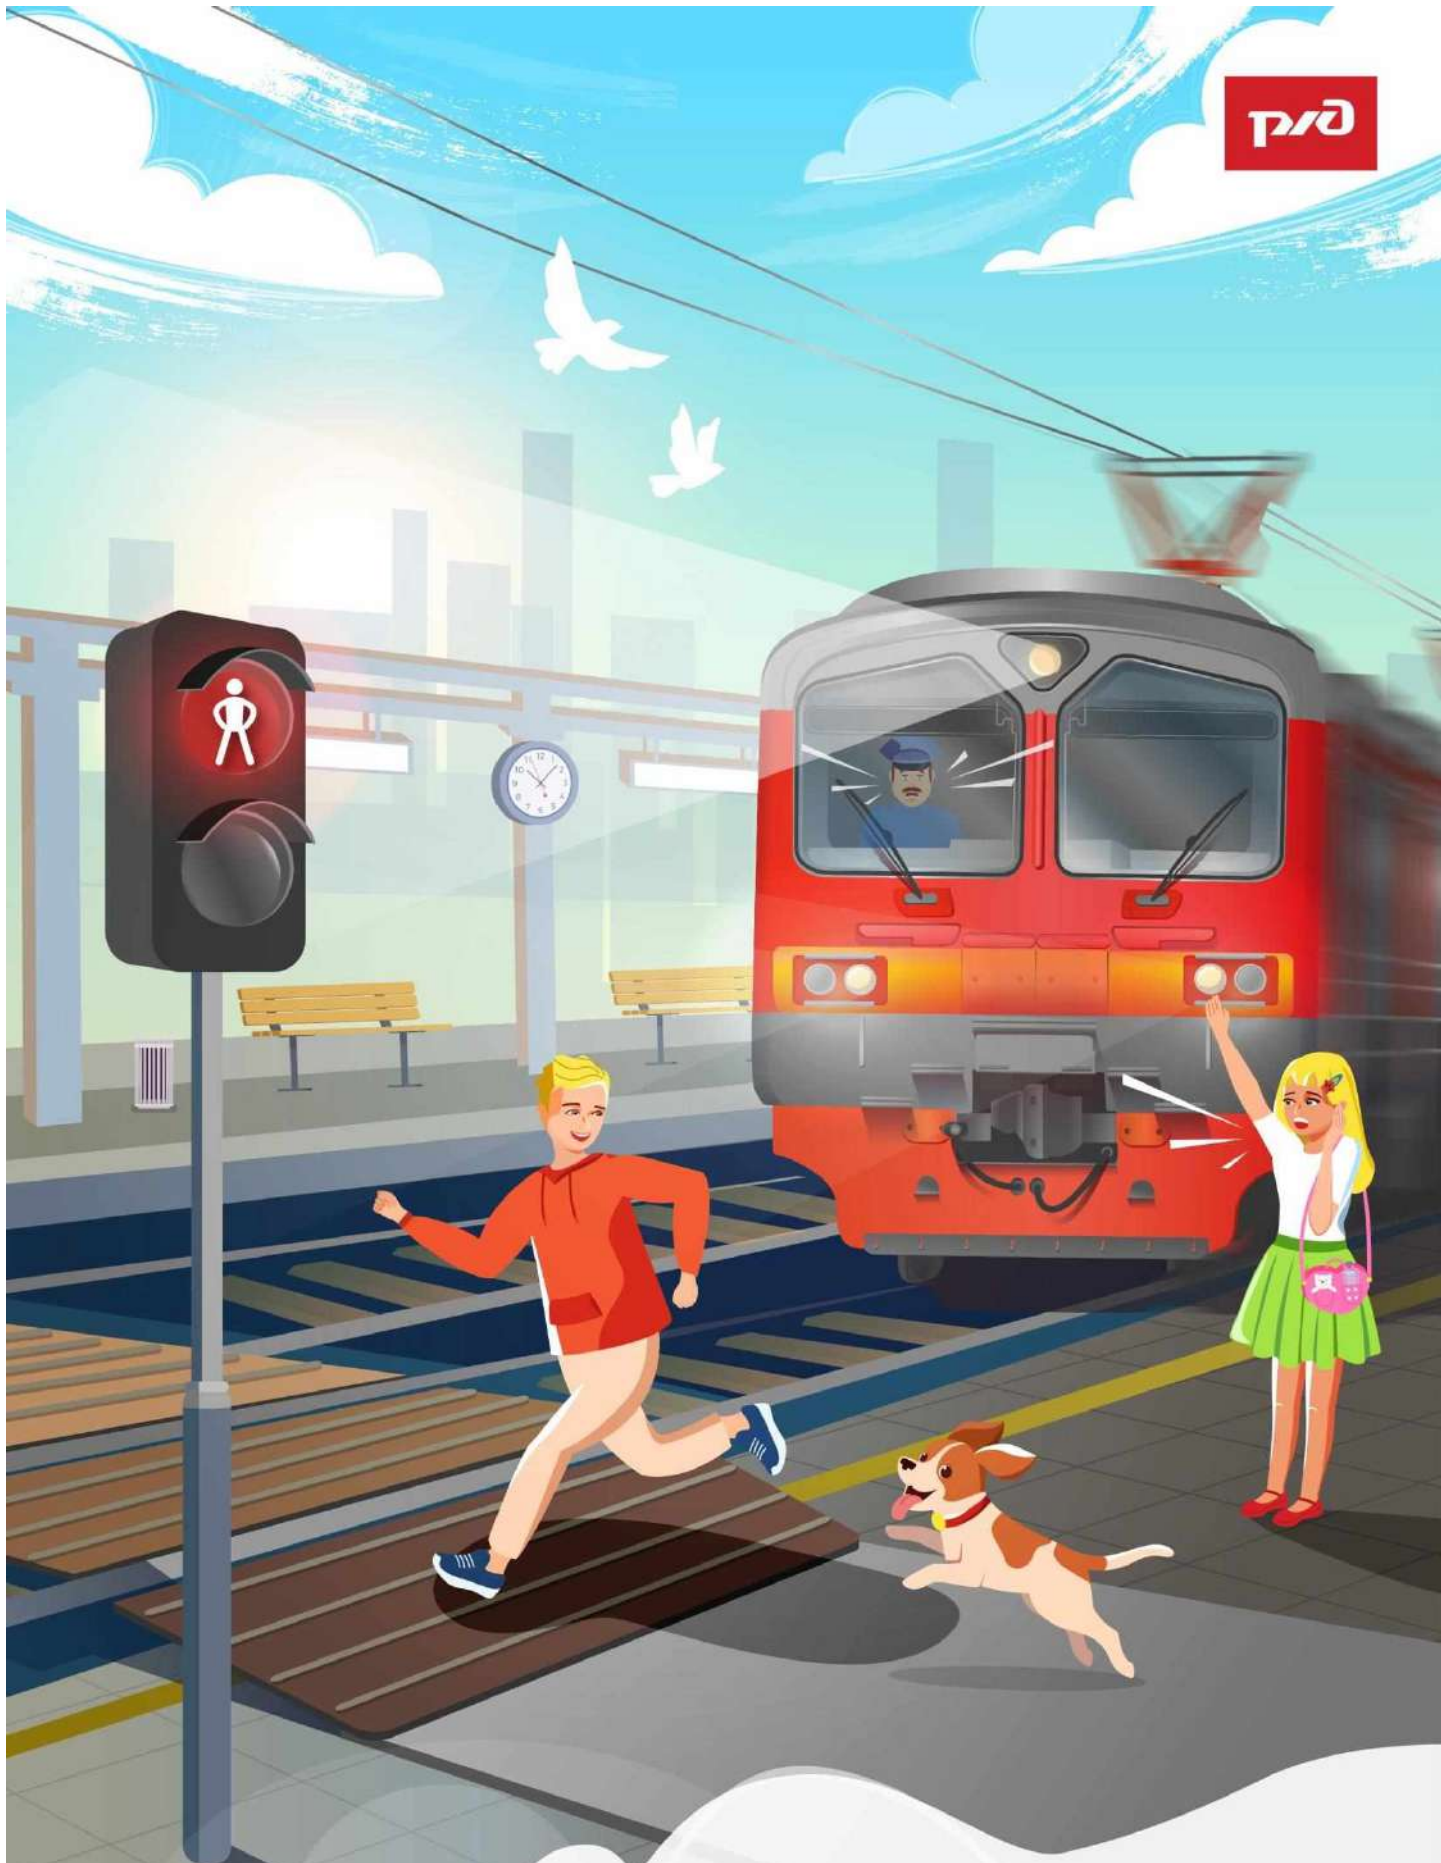

НЕ ПЕРЕХОДИ ПУТИ НА КРАСНЫЙ СВЕТ!

ПОМНИ О БЕЗОПАСНОСТИ.

Железная дорога – зона повышенной опасности. ОАО «РЖД» ежегодно проводит работу по совершенствованию методов обеспечения безопасности на железной дороге. ОАО «РЖД» призывает граждан быть бдительными, находясь вблизи объектов железнодорожного транспорта, беречь свою жизнь и предупреждать об угрозах окружающих.